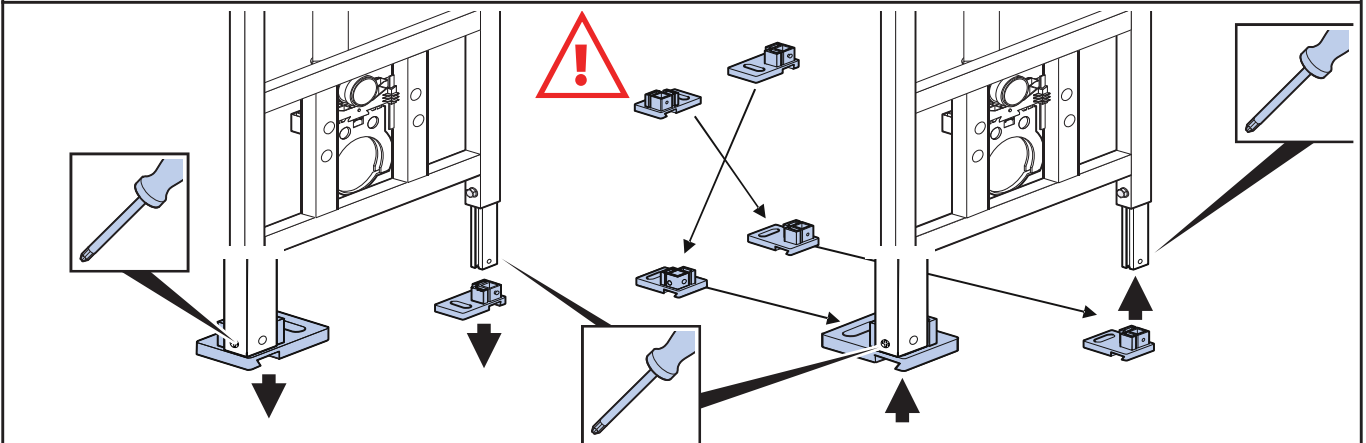

Pro S Element ViConnect

- | | | | |
|---------------------------------------|---------------------------------|---------------------------------|----------------------------------|
| DE Montageanleitung | AR دليل التركيب | HU Szerelési útmutató | PT Instruções de montagem |
| EN Installation instructions | BG Ръководство за монтаж | ID Petunjuk pemasangan | RO Manual de montaj |
| ES Instrucciones de montaje | CS Návod k montáži | JA 取付説明書 | SK Návod na montáž |
| FR Instructions de montage | DA Monteringsvejledning | KO 설치 가이드 | SL Navodila za montažo |
| IT Istruzioni per il montaggio | ET Paigaldusjuhend | LT Montavimo instrukcija | SV Monteringsanvisning |
| NL Montagehandleiding | EL Οδηγίες τοποθέτησης | LV Montāžas instrukcija | TH คู่มือการติดตั้ง |
| RU Инструкция по монтажу | FI Asennusohje | NO Monteringsanvisning | TR Montaj kılavuzu |
| ZH 安装说明 | HR Uputa za montažu | PL Instrukcja montażu | UK Інструкція з монтажу |