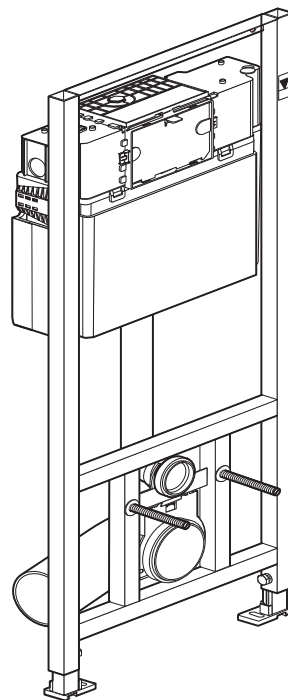

Pro S Element ViConnect

- | | | | |
|---------------------------------------|---------------------------------|---------------------------------|----------------------------------|
| DE Montageanleitung | AR دليل التركيب | HU Szerelési útmutató | PT Instruções de montagem |
| EN Installation instructions | BG Ръководство за монтаж | ID Petunjuk pemasangan | RO Manual de montaj |
| ES Instrucciones de montaje | CS Návod k montáži | JA 取付説明書 | SK Návod na montáž |
| FR Instructions de montage | DA Monteringsvejledning | KO 설치 가이드 | SL Navodila za montažo |
| IT Istruzioni per il montaggio | ET Paigaldusjuhend | LT Montavimo instrukcija | SV Monteringsanvisning |
| NL Montagehandleiding | EL Οδηγίες τοποθέτησης | LV Montāžas instrukcija | TH คู่มือการติดตั้ง |
| RU Инструкция по монтажу | FI Asennusohje | NO Monteringsanvisning | TR Montaj kılavuzu |
| ZH 安装说明 | HR Uputa za montažu | PL Instrukcja montażu | UK Інструкція з монтажу |