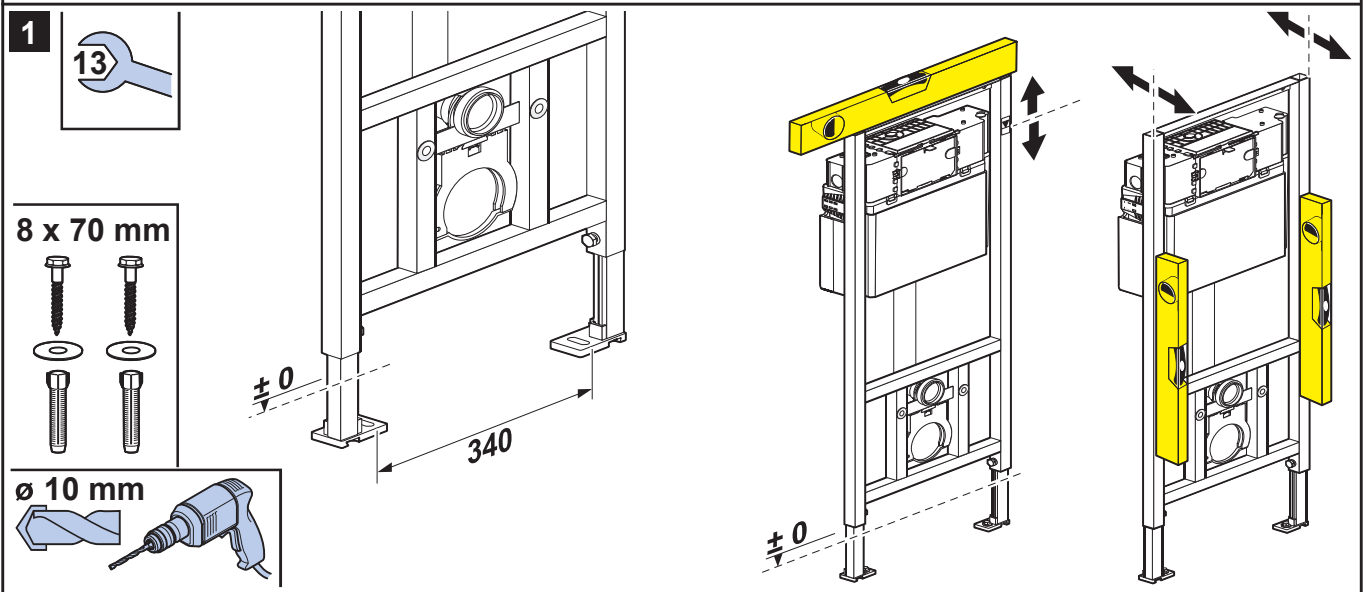

Pro S Element ViConnect

- | | | | |
|---------------------------------------|---------------------------------|---------------------------------|----------------------------------|
| DE Montageanleitung | AR دليل التركيب | HU Szerelési útmutató | PT Instruções de montagem |
| EN Installation instructions | BG Ръководство за монтаж | ID Petunjuk pemasangan | RO Manual de montaj |
| ES Instrucciones de montaje | CS Návod k montáži | JA 取付説明書 | SK Návod na montáž |
| FR Instructions de montage | DA Monteringsvejledning | KO 설치 가이드 | SL Navodila za montažo |
| IT Istruzioni per il montaggio | ET Paigaldusjuhend | LT Montavimo instrukcija | SV Monteringsanvisning |
| NL Montagehandleiding | EL Οδηγίες τοποθέτησης | LV Montāžas instrukcija | TH คู่มือการติดตั้ง |
| RU Инструкция по монтажу | FI Asennusohje | NO Monteringsanvisning | TR Montaj kılavuzu |
| ZH 安装说明 | HR Uputa za montažu | PL Instrukcja montażu | UK Інструкція з монтажу |