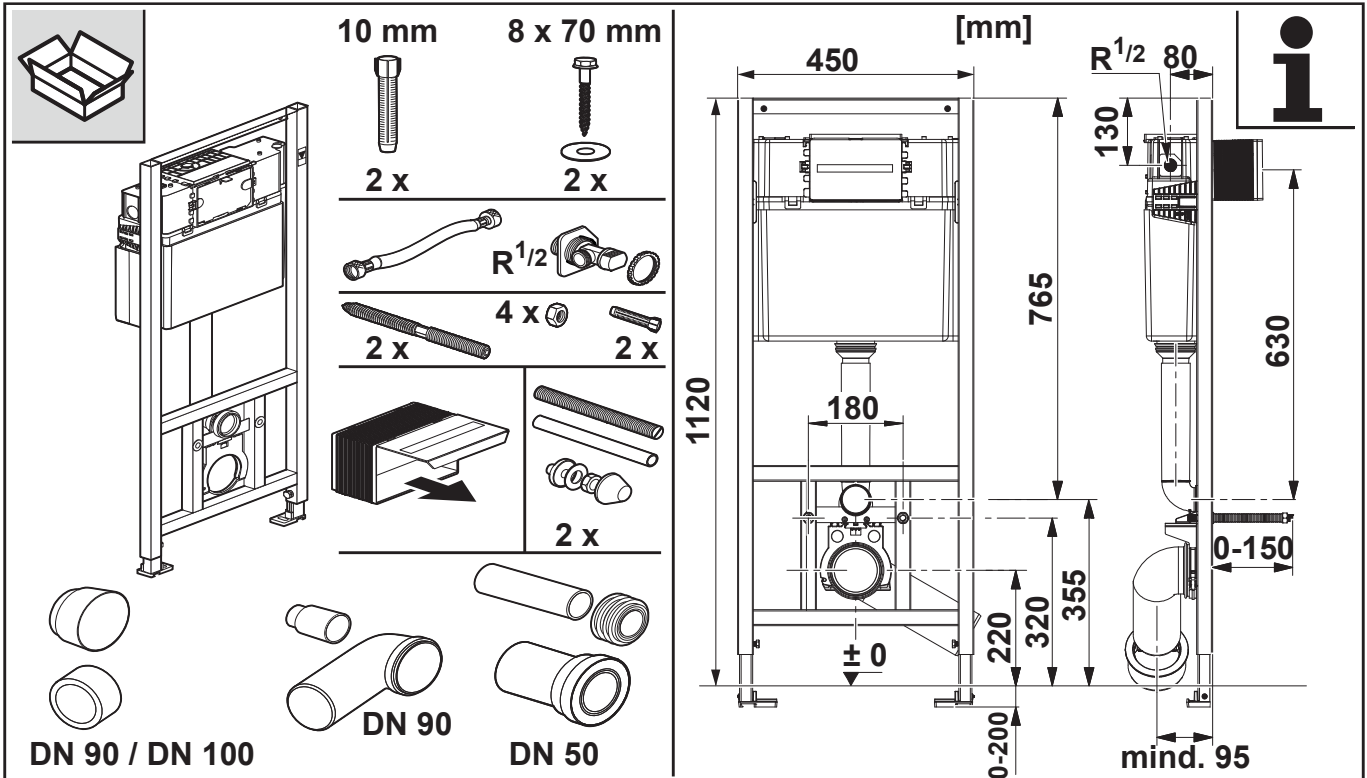

Pro S Element ViConnect

- | | | | |
|---------------------------------------|---------------------------------|---------------------------------|----------------------------------|
| DE Montageanleitung | AR دليل التركيب | HU Szerelési útmutató | PT Instruções de montagem |
| EN Installation instructions | BG Ръководство за монтаж | ID Petunjuk pemasangan | RO Manual de montaj |
| ES Instrucciones de montaje | CS Návod k montáži | JA 取付説明書 | SK Návod na montáž |
| FR Instructions de montage | DA Monteringsvejledning | KO 설치 가이드 | SL Navodila za montažo |
| IT Istruzioni per il montaggio | ET Paigaldusjuhend | LT Montavimo instrukcija | SV Monteringsanvisning |
| NL Montagehandleiding | EL Οδηγίες τοποθέτησης | LV Montāžas instrukcija | TH คู่มือการติดตั้ง |
| RU Инструкция по монтажу | FI Asennusohje | NO Monteringsanvisning | TR Montaj kılavuzu |
| ZH 安装说明 | HR Uputa za montažu | PL Instrukcja montażu | UK Інструкція з монтажу |