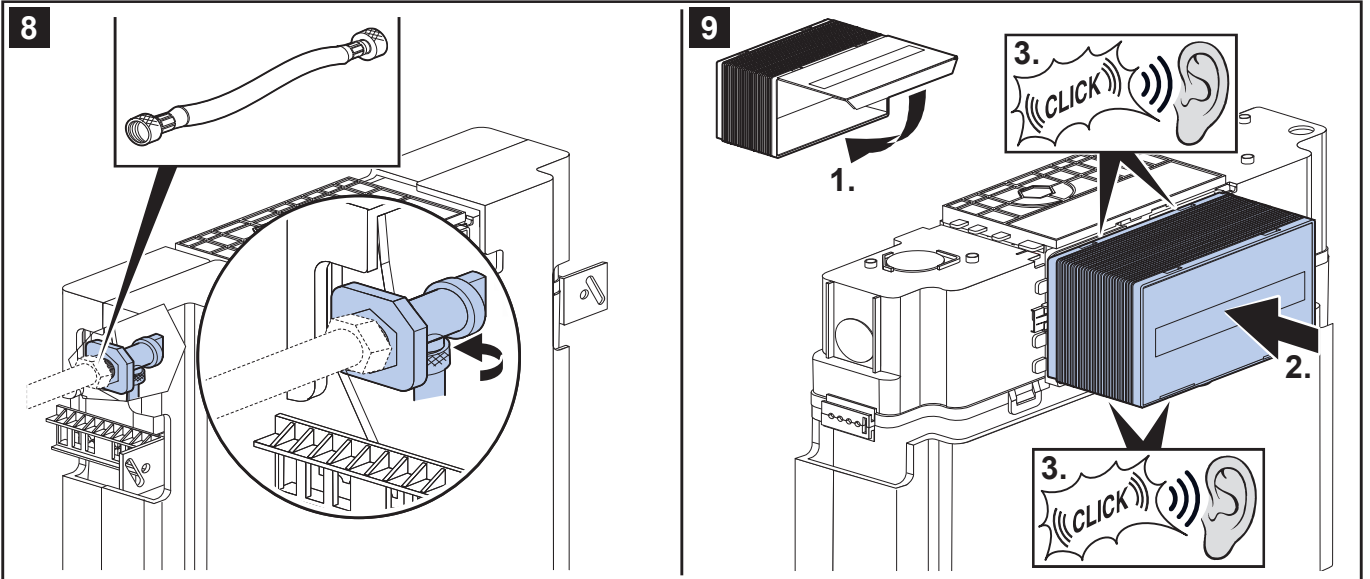

Pro S Element ViConnect

- | | | | |
|---------------------------------------|---------------------------------|---------------------------------|----------------------------------|
| DE Montageanleitung | AR دليل التركيب | HU Szerelési útmutató | PT Instruções de montagem |
| EN Installation instructions | BG Ръководство за монтаж | ID Petunjuk pemasangan | RO Manual de montaj |
| ES Instrucciones de montaje | CS Návod k montáži | JA 取付説明書 | SK Návod na montáž |
| FR Instructions de montage | DA Monteringsvejledning | KO 설치 가이드 | SL Navodila za montažo |
| IT Istruzioni per il montaggio | ET Paigaldusjuhend | LT Montavimo instrukcija | SV Monteringsanvisning |
| NL Montagehandleiding | EL Οδηγίες τοποθέτησης | LV Montāžas instrukcija | TH คู่มือการติดตั้ง |
| RU Инструкция по монтажу | FI Asennusohje | NO Monteringsanvisning | TR Montaj kılavuzu |
| ZH 安装说明 | HR Uputa za montažu | PL Instrukcja montażu | UK Інструкція з монтажу |