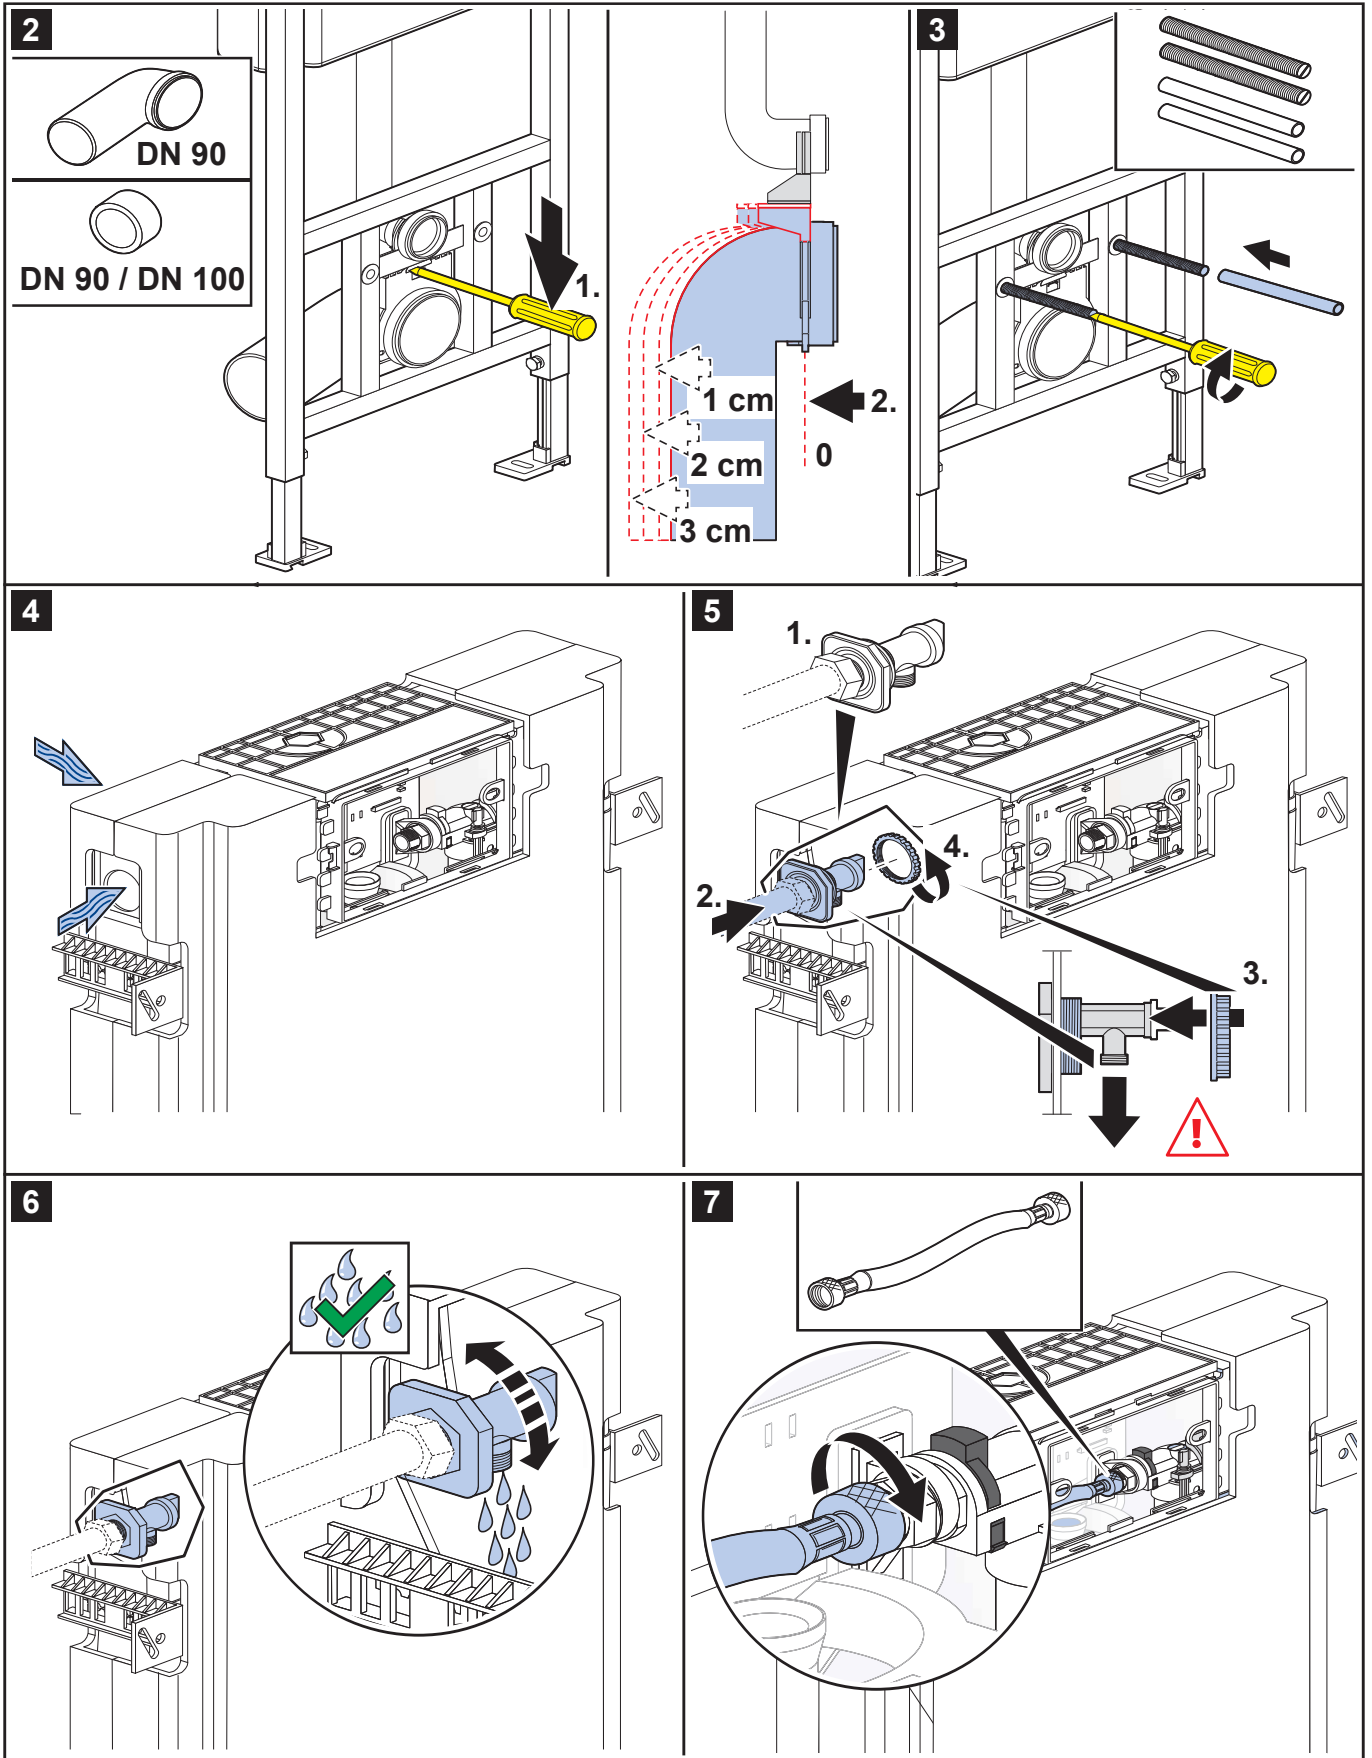

Pro S Element ViConnect

- | | | | |
|---------------------------------------|---------------------------------|---------------------------------|----------------------------------|
| DE Montageanleitung | AR دليل التركيب | HU Szerelési útmutató | PT Instruções de montagem |
| EN Installation instructions | BG Ръководство за монтаж | ID Petunjuk pemasangan | RO Manual de montaj |
| ES Instrucciones de montaje | CS Návod k montáži | JA 取付説明書 | SK Návod na montáž |
| FR Instructions de montage | DA Monteringsvejledning | KO 설치 가이드 | SL Navodila za montažo |
| IT Istruzioni per il montaggio | ET Paigaldusjuhend | LT Montavimo instrukcija | SV Monteringsanvisning |
| NL Montagehandleiding | EL Οδηγίες τοποθέτησης | LV Montāžas instrukcija | TH คู่มือการติดตั้ง |
| RU Инструкция по монтажу | FI Asennusohje | NO Monteringsanvisning | TR Montaj kılavuzu |
| ZH 安装说明 | HR Uputa za montažu | PL Instrukcja montażu | UK Інструкція з монтажу |