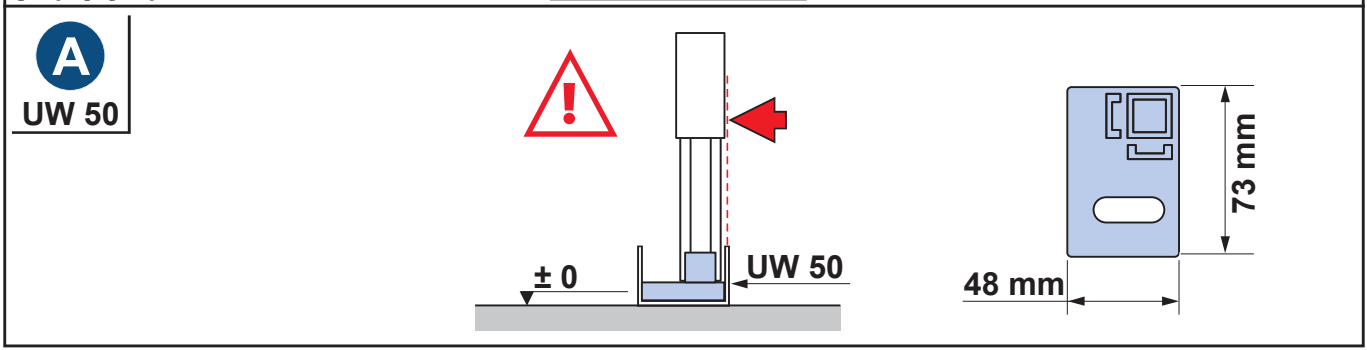

Pro S Element ViConnect

- | | | | |
|---------------------------------------|---------------------------------|---------------------------------|----------------------------------|
| DE Montageanleitung | AR دليل التركيب | HU Szerelési útmutató | PT Instruções de montagem |
| EN Installation instructions | BG Ръководство за монтаж | ID Petunjuk pemasangan | RO Manual de montaj |
| ES Instrucciones de montaje | CS Návod k montáži | JA 取付説明書 | SK Návod na montáž |
| FR Instructions de montage | DA Monteringsvejledning | KO 설치 가이드 | SL Navodila za montažo |
| IT Istruzioni per il montaggio | ET Paigaldusjuhend | LT Montavimo instrukcija | SV Monteringsanvisning |
| NL Montagehandleiding | EL Οδηγίες τοποθέτησης | LV Montāžas instrukcija | TH คู่มือการติดตั้ง |
| RU Инструкция по монтажу | FI Asennusohje | NO Monteringsanvisning | TR Montaj kılavuzu |
| ZH 安装说明 | HR Uputa za montažu | PL Instrukcja montażu | UK Інструкція з монтажу |