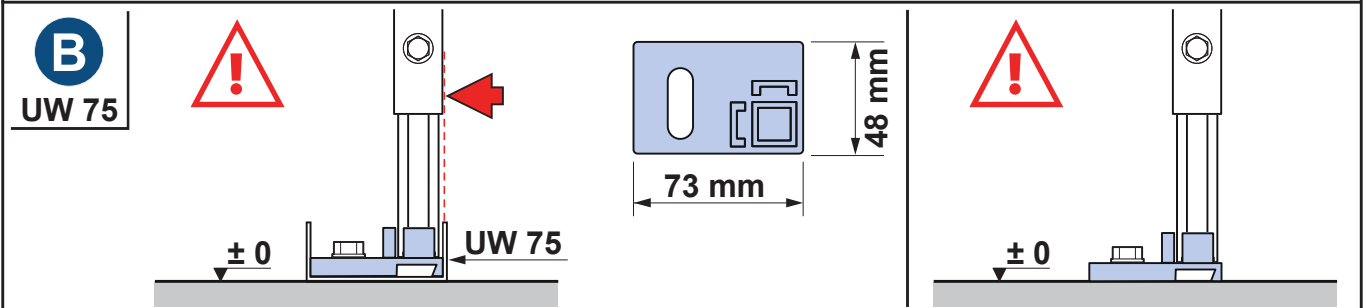

Pro S Element ViConnect

- | | | | |
|---------------------------------------|---------------------------------|---------------------------------|----------------------------------|
| DE Montageanleitung | AR دليل التركيب | HU Szerelési útmutató | PT Instruções de montagem |
| EN Installation instructions | BG Ръководство за монтаж | ID Petunjuk pemasangan | RO Manual de montaj |
| ES Instrucciones de montaje | CS Návod k montáži | JA 取付説明書 | SK Návod na montáž |
| FR Instructions de montage | DA Monteringsvejledning | KO 설치 가이드 | SL Navodila za montažo |
| IT Istruzioni per il montaggio | ET Paigaldusjuhend | LT Montavimo instrukcija | SV Monteringsanvisning |
| NL Montagehandleiding | EL Οδηγίες τοποθέτησης | LV Montāžas instrukcija | TH คู่มือการติดตั้ง |
| RU Инструкция по монтажу | FI Asennusohje | NO Monteringsanvisning | TR Montaj kılavuzu |
| ZH 安装说明 | HR Uputa za montažu | PL Instrukcja montażu | UK Інструкція з монтажу |