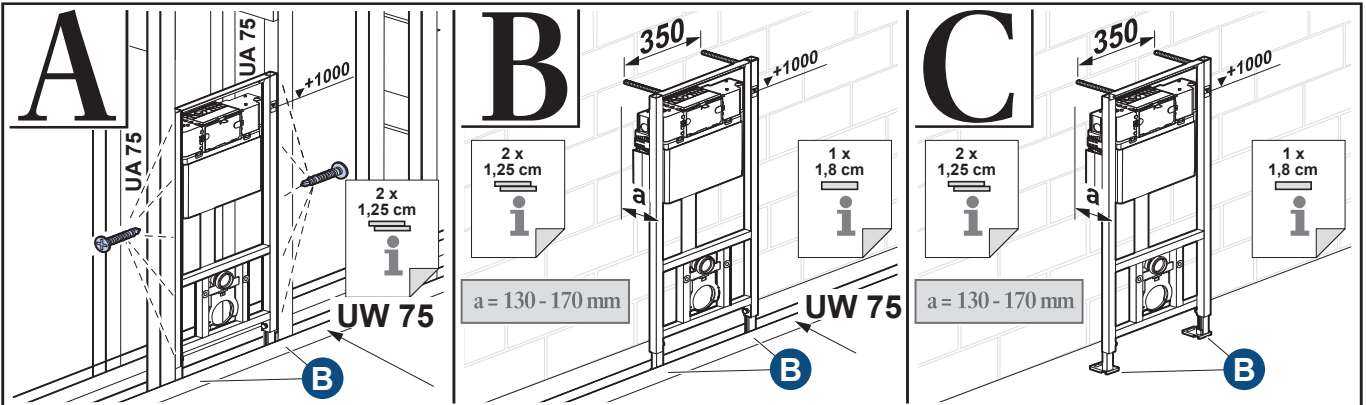

Pro S Element ViConnect

- | | | | |
|---------------------------------------|---------------------------------|---------------------------------|----------------------------------|
| DE Montageanleitung | AR دليل التركيب | HU Szerelési útmutató | PT Instruções de montagem |
| EN Installation instructions | BG Ръководство за монтаж | ID Petunjuk pemasangan | RO Manual de montaj |
| ES Instrucciones de montaje | CS Návod k montáži | JA 取付説明書 | SK Návod na montáž |
| FR Instructions de montage | DA Monteringsvejledning | KO 설치 가이드 | SL Navodila za montažo |
| IT Istruzioni per il montaggio | ET Paigaldusjuhend | LT Montavimo instrukcija | SV Monteringsanvisning |
| NL Montagehandleiding | EL Οδηγίες τοποθέτησης | LV Montāžas instrukcija | TH คู่มือการติดตั้ง |
| RU Инструкция по монтажу | FI Asennusohje | NO Monteringsanvisning | TR Montaj kılavuzu |
| ZH 安装说明 | HR Uputa za montažu | PL Instrukcja montażu | UK Інструкція з монтажу |