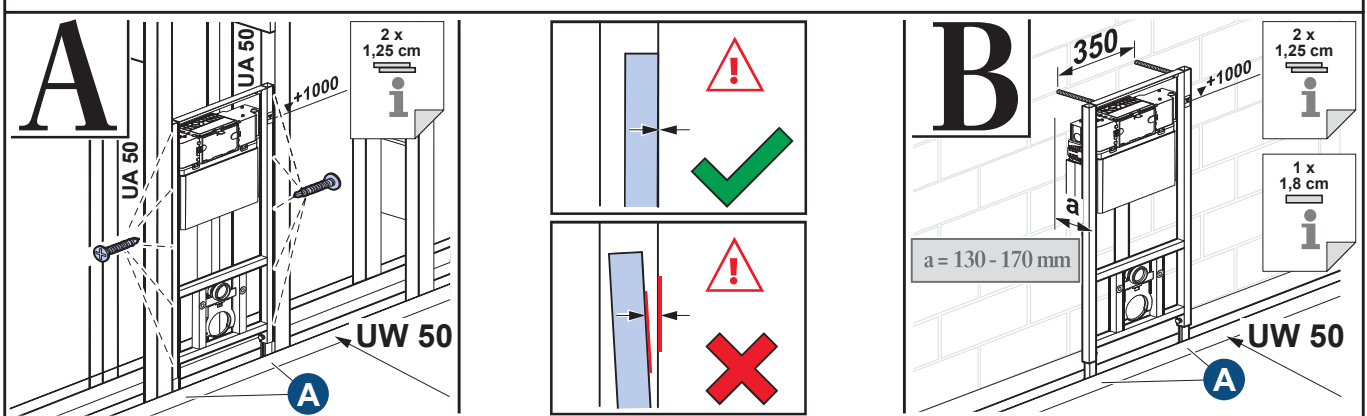

Pro S Element ViConnect

- | | | | |
|---------------------------------------|---------------------------------|---------------------------------|----------------------------------|
| DE Montageanleitung | AR دليل التركيب | HU Szerelési útmutató | PT Instruções de montagem |
| EN Installation instructions | BG Ръководство за монтаж | ID Petunjuk pemasangan | RO Manual de montaj |
| ES Instrucciones de montaje | CS Návod k montáži | JA 取付説明書 | SK Návod na montáž |
| FR Instructions de montage | DA Monteringsvejledning | KO 설치 가이드 | SL Navodila za montažo |
| IT Istruzioni per il montaggio | ET Paigaldusjuhend | LT Montavimo instrukcija | SV Monteringsanvisning |
| NL Montagehandleiding | EL Οδηγίες τοποθέτησης | LV Montāžas instrukcija | TH คู่มือการติดตั้ง |
| RU Инструкция по монтажу | FI Asennusohje | NO Monteringsanvisning | TR Montaj kılavuzu |
| ZH 安装说明 | HR Uputa za montažu | PL Instrukcja montażu | UK Інструкція з монтажу |